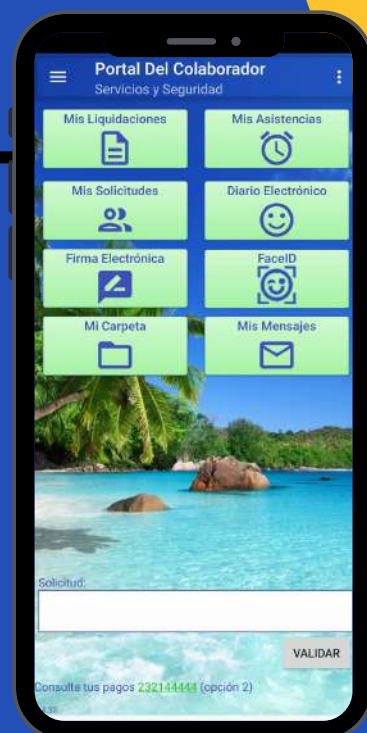

Descarga la APP 

PORTAL DEL COLABORADOR

MANUAL

Control Roll

PRIMEROS PASOS

Entra a la página del
Portal del Colaborador

<https://portaldelcolaborador.com/>

Si ya estas enrolado haz
clic en "Activa tu cuenta"

Digita tu RUT y te llegará un correo de confirmación, donde podrás crear tu clave de acceso, si ya estas registrado y no recuerdas tu clave puedes hacer clic en "¿Olvidaste tu CLAVE?" y sigue los pasos que te indique el correo.