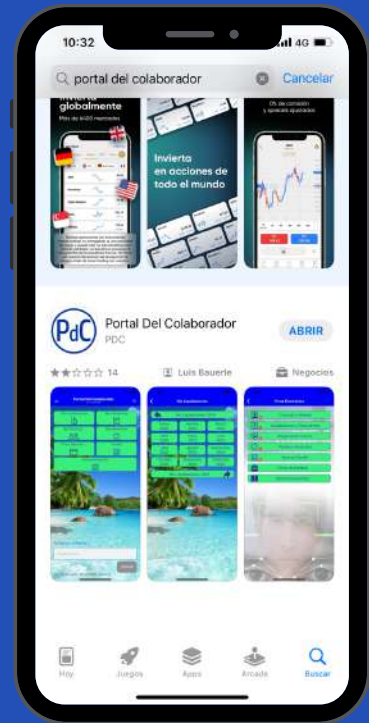

CONTINUA DESCARGANDO LA APLICACIÓN

Entra a Play Store o App Store y
busca la aplicación
“Portal del Colaborador”